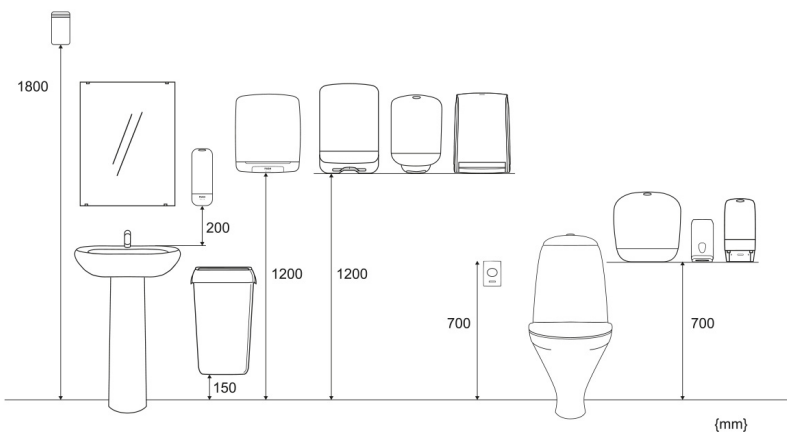

ISO 9001 **ISO 14001**

Tuote

Pituus/Syvyys	142 mm	Väri	Valkoinen
Leveys	301 mm	Kokonaispaino	1,550 kg
Korkeus	445 mm		

Kauppayksikkö

Pituus/Syvyys	310 mm	Kokonaispaino	1,845 kg	EAN-koodi
Leveys	456 mm	Kuluttajapakkauksia/ myyntierä	1	
Korkeus	163 mm			

Lava

Pituus/Syvyys 1 200 mm

Kokonaispaino 89,725 kg

EAN-koodi

Leveys 800 mm

Myyntierä
lavalla 35

Korkeus 1 128 mm

Mitat ja asennuskorkeus