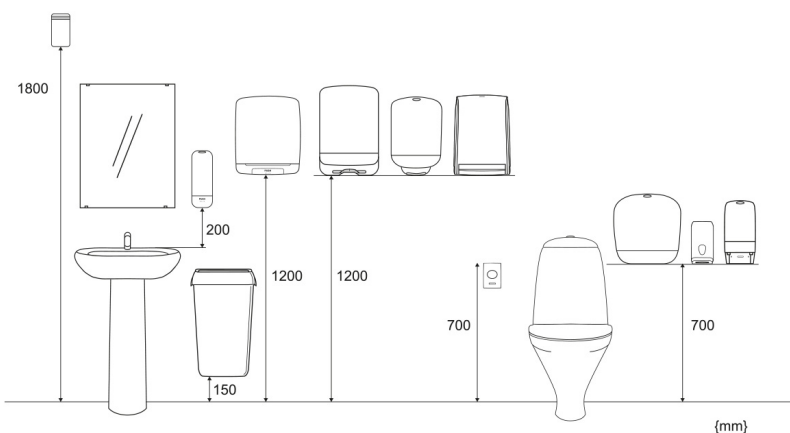

ISO 9001 **ISO 14001**

Tuote

Pituus/Syvyys	130 mm	Väri	Valkoinen
Leveys	275 mm	Kokonaispaino	3,017 kg
Korkeus	330 mm		

Kauppayksikkö

Pituus/Syvyys	290 mm	Kokonaispaino	3,017 kg	EAN-koodi
Leveys	345 mm	Kuluttajapakkauksia myyntierässä	1	
Korkeus	150 mm			

Lava

Pituus/Syvyyys 1 200 mm

Kokonaispaino 193,952 kg

EAN-koodi

Leveys 800 mm

Myyntierä lavalla 56

Korkeus 1 200 mm

Mitat ja asennuskorkeus