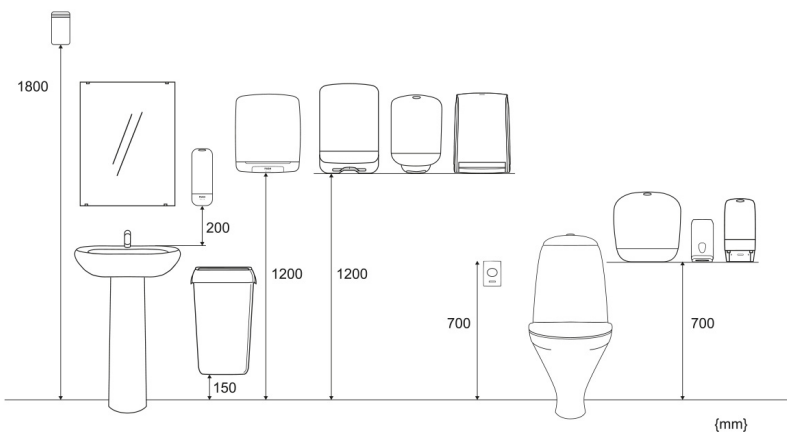

ISO 9001 **ISO 14001**

Tuote

Pituus/Syvyys	240 mm	Väri	Valkoinen
Leveys	263 mm	Kokonaispaino	1,611 kg
Korkeus	403 mm		

Kauppayksikkö

Pituus/Syvyys	240 mm	Kokonaispaino	2,015 kg	EAN-koodi
Leveys	266 mm	Kuluttajapakkauksia/ myyntierä	1	
Korkeus	425 mm			

Lava

Pituus/Syvyys 1 200 mm

Kokonaispaino 85,6 kg

EAN-koodi

Leveys 800 mm

Myyntierä lavalla 30

Korkeus 1 000 mm

Mitat ja asennuskorkeus