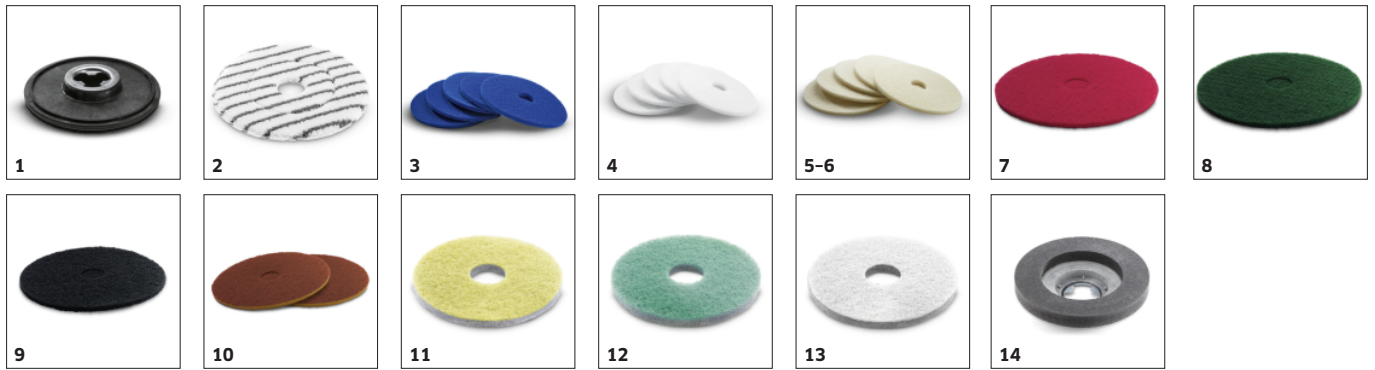

VARUSTEET BDS 43/150 C CLASSIC

1.291-243.0

		Tuotenumero	Kuvaus	
LAIKAT / VETOALUSTAT				
Vetoalustat				
Vetoalusta, hitaalle kierrosluvulle, 430 mm, 430 mm	1	6.369-899.0	Lattianpesukoneen vetoalusta, joka toimii erittäin hyvin hitailla kierrosluvuilla (>200 kierrosta min). 430 mm. Sisältää pikalukitusmekanismin.	<input checked="" type="checkbox"/>
Mikrokuitulaikka				
Mikrokuitulaikka, valkoinen, 430 mm, 5 x	2	6.371-346.0	Lattioiden pesemiseen soveltuva soveltuva mikrokuitulaikka. Sopii erityisesti herkille pinnoille.	<input type="checkbox"/>
Laikat				
Laikka, pehmeä, Sininen, 432 mm, 5 x	3	6.369-471.0	Yleispuhdistukseen ja useimmille lattiapinnoille sopiva sopiva pehmeä laikka. Pakkaus sisältää viisi laikkaa.	<input type="checkbox"/>
Laikka, erittäin pehmeä, valkoinen, 432 mm, 5 x	4	6.369-469.0	Siivoukseen ja kiillottamiseen sopiva, erittäin pehmeä. Pakkaus sisältää viisi laikkaa.	<input type="checkbox"/>
Luonnonharjalaikka, pehmeä, luonnollinen, 432 mm, 5 x	5	6.371-149.0	Eriyisesti lattioiden kiillottamiseen suunniteltu laikka. Pakkaus sisältää viisi laikkaa.	<input type="checkbox"/>
Laikka, pehmeä, Beige, 432 mm, 5 x	6	6.371-081.0	Lattioiden puhdistamiseen ja kiillottamiseen soveltuva laikka. Pakkaus sisältää viisi laikkaa.	<input type="checkbox"/>
Laikka, keskikova, punainen, 432 mm, Keskipehmeä, punainen, 432 mm, 5 x	7	6.369-470.0	Lattioiden ylläpitosiivoukseen suunniteltu laikka. Yleismalli, joka soveltuu useimmille lattiapinnoille. Pakkaus sisältää viisi laikkaa.	<input type="checkbox"/>
Laikka, keskikova, vihreä, 432 mm, Keskipova, vihreä, 432 mm, 5 x	8	6.369-472.0	Lattioiden peruspuhdistamiseen suunniteltu laikka. Kova materiaali, joka irrottaa tehokkaasti pinttynyttä likaa ja sopii näin peruspesuihin. Pakkaus sisältää viisi laikkaa.	<input type="checkbox"/>
Laikka, erittäin kova, musta, 432 mm, kova, musta, 432 mm, 5 x	9	6.369-473.0	Lattioiden peruspuhdistamiseen suunniteltu laikka. Erittäin kova materiaali, joka irrottaa tehokkaasti pinttynyttä likaa. Pakkaus sisältää viisi laikkaa.	<input type="checkbox"/>
Laikka, kova, ruskea, 432 mm, 5 x	10	6.371-344.0	Lattianhoitokoneen ruskea. Kova materiaali, joka sopii peruspuhdistukseen.	<input type="checkbox"/>
Timanttilaikat				
Timanttilaikka, keskikova, keltainen, 432 mm, medium, Keltainen, 432 mm, 5 x	11	6.371-257.0	Koville lattiapinnoille soveltuva keskikova timanttilaikka. Irrottaa tehokkaasti likaa ja poistaa pinnan pienet naarmut ja hankausjäljet näkyviltä.	<input type="checkbox"/>
Timanttilaikka, hienokuvio, vihreä, 432 mm, Hieno, vihreä, 432 mm, 5 x	12	6.371-238.0	Vihreä timanttilaikka, joka sopii erinomaisesti kiillottamiseen. Soveltu laminaattilattioille ja kivipinnoille.	<input type="checkbox"/>
Timanttilaikka, valkoinen, 432 mm, Karkea, valkoinen, 432 mm, 5 x	13	6.371-256.0	Koville lattiapinnoille soveltuva valkoinen timanttilaikka. Irrottaa tehokkaasti likaa ja poistaa pinnan pienet naarmut ja hankausjäljet näkyviltä.	<input type="checkbox"/>
Hiekkapuhallusvarusteet				
Hiontalaikka	14	6.369-934.0	Lattianhoitokoneeseen kiinnitettävä hiontalaikka	<input type="checkbox"/>