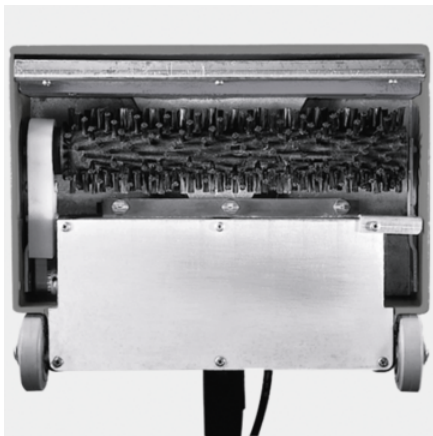

## PW 30/1

Tekstiilipesuriin Puzzi 30/4 mitoitettu, harjalla varustettu moottoroitu pesupää. Pyörivä pesuharja irrottaa tehokkaasti likaa tekstiilien pinnasta ja lisää puhdistuskapasiteettia jopa 35 %.

### Tuotenumero

1.913-103.0

- Moottorikäyttöinen harja
- Tehoharja tekstiilipesureihin Puzzi 30/4 ja Puzzi 30/3 E

## Pyörivä harja

- Tekstiilikuitujen nopeaan ja intensiiviseen puhdistamiseen.

## Läpinäkyvä suojakansi

- Pesupään läpinäkyvä suojakansi mahdollistaa poistoveden virtaaman tarkkailun.