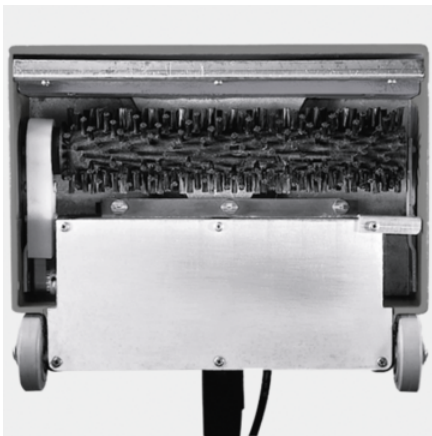

PW 30/1

Tekstiilipesuriin Puzzi 10/2 mitoitettu, harjalla varustettu moottoroitu pesupää. Pyörivä pesuharja irrottaa tehokkaasti likaa tekstiilien pinnasta ja lisää puhdistuskapasiteettia jopa 35 %.

Tuotenumero

1.913-102.0

- Moottorikäyttöinen harja
- Tehoharja tekstiilipesuriin Puzzi 10/2 Adv

Tekniset tiedot

EAN koodi		4039784727410
Työsuoritus maks.	m ² /h	40 - 55
Harjamootorin teho	W	60
Jännite	V / Hz	220 - 240 / 50 - 60
Paino (ilman varusteita)	kg	5,7
Mitat (p × l × k)	mm	350 × 260 × 835

Pyörivä harja

- Tekstiilikuitujen nopeaan ja intensiiviseen puhdistamiseen.

Tehokkaampi puhdistustulos

- Lisää kapasiteettia ja puhdistettavaa pinta-alaa jopa 35 %

Läpinäkyvä suojakansi

- Pesupään läpinäkyvä suojakansi mahdollistaa poistoveden virtaaman tarkkailun.