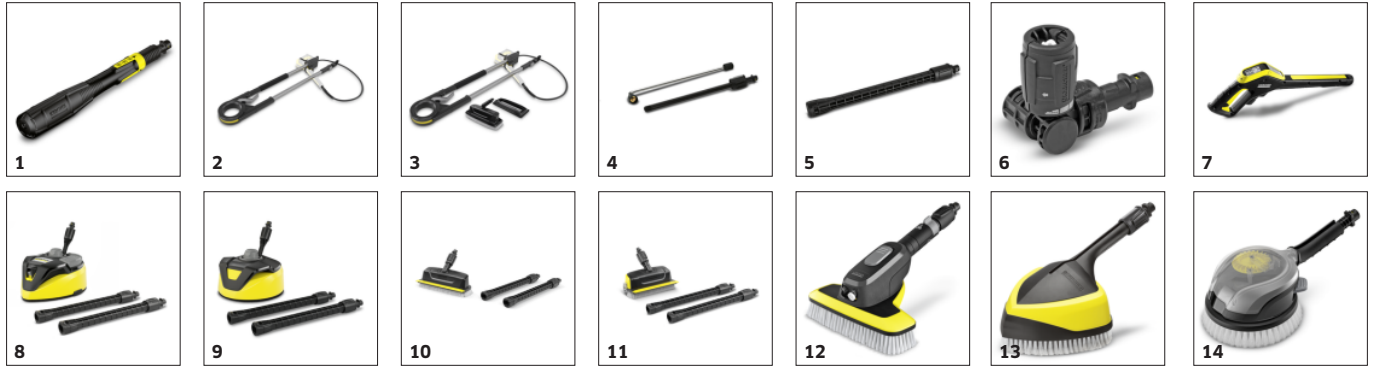

VARUSTEET K 7 PREMIUM SMART CONTROL FLEX 1.317-235.0

		Tuotenumero	Kuvaus	
SUIHKUPUTKET				
MJ 180 Multi Jet 3 in 1 suihkuputki Full Control K7 FC Plus ja K7 Premium PC plus malleihin	1	2.643-907.0	Kärcher 3-in-1 Multi Jet -suihkuputki soveltuu K7 Full Control Plus- ja K 7 Premium Full Control Plus pesureihin (vuodesta 2017), joissa on G 180 Q Full Control Plus -pesukahva	■
Teleskooppinen jatkovarsi TLA 4	2	2.644-190.0	Jatkovarren avulla pääsee vaivattomasti vaikeapääsyisiin kohteisiin ja puhdistaa esim. valokatteet, kasvihuoneet ja julkisivut.	□
	3	2.644-249.0	Jatkovarren avulla pääsee vaivattomasti vaikeapääsyisiin kohteisiin ja puhdistaa esim. valokatteet, kasvihuoneet ja julkisivut. Sis. julkisivujen ja lasipintojen puhdistusvarusteet.	□
Alustanpesusuihkuputki	4	2.638-817.0	Pitkä (1 m) taivutettu suihkuputki, soveltuu sadevesikourujen ja auton alustanpesuun.	□
Jatkosuihkuputki 0,5 m	5	2.643-240.0	Jatkosuihkuputki 0,5 m vaikeapääsyisten kohteiden pesuun. Yhteensopiva kaikkien kuluttaja-pesurivarusteiden kanssa.	□
VP 180 S Vario Power suihkuputki 360° K2-K7 sarjan pesureihin	6	2.643-254.0	VP 180 S: Vario Power Jet lyhyt 360°, suihkuputki portaattomasti säädettävällä paineensäädöllä ja 360° kääntyvällä nivelellä sopii erinomaisesti vaikeasti saavutettavien alueiden puhdistamiseen.	□
PESUKAHVAT				
G 180 Q Smart Control	7	2.644-270.0		■
TERASSI- JA TASOPESURIT				
T 7 Plus T-Racer -terassipesuri	8	2.644-074.0	Suihkusuutin takaa lopullisen puhdistustehon jopa nurkissa ja reunoilla: T7 Plus T-Racer -tasopuhdistin suihkusuuttimella takaa tehokkaan ja roiskeettoman puhdistamisen.	□
T 5 T-Racer -terassipesuri	9	2.644-084.0	Perusteellista ja roiskeetonta puhdistusta T 5 T-Racer -tasopuhdistimella. Säädettävä suutinkorkeus tarkoittaa, että tasopuhdistimella voidaan pestä kovat sekä herkäät pinnat.	□
PS 30 -pesuharja	10	2.644-123.0	Pesuharja jossa kolme integroitua korkeapainesuutinta. Irrottaa itsepäisen lian helposti. Soveltuu hyvin portaiden ja reunustojen puhdistukseen. Sisältää kumilastan likaveden poistoon.	□
PS 30 Plus -pesuharja	11	2.644-212.0	PS 30 plus -pesuharja poistaa itsepäisenkin lian vaivatta kolmen korkeapainesuuttimen avulla. Kiitos kääntyvän sivusuuttimen, kaikki kulmat ja reunat puhdistuvat vaivattomasti.	□
HARJAT JA PUHDISTUSIENET				
WB 7 positiv	12	2.644-374.0		□
WB 150 power brush	13	2.643-237.0	Kärcher WB 150 power brush pesuharja soveltuu herkkien pintojen pesuun kuten auton ulkopuoli, moottoripyörät, lasipinnat jne.	□
Pyörivä pesuharja WB 120	14	2.644-060.0	Pyörivä pesuharja tasaisten pintojen puhdistamiseen kuten maali, lasi tai muovi.	□

■ Toimituksen mukana. □ Saatavilla olevat varusteet. ○ Puhdistusaine.