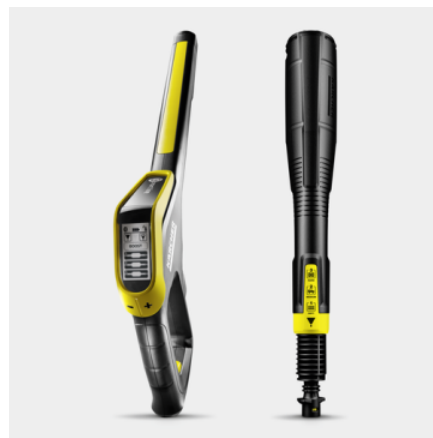

K 7 PREMIUM SMART CONTROL FLEX

Suorituskykyinen letkukelallinen painepesuri tehoa ja laatua arvostavalle. Työpaineen valinta tapahtuu helposti pesukahvan painikkeilla. Itseimevä.

Tuotenumero

1.317-235.0

- Smart Control -pesukahvasta löytyy +/- näppäimet ja LCD-näyttö paineen asettamista ja pesuaineen annostelua varten.
- Tasapainoinen rakenne: matala painopiste, letkun läpivienti pesurin keskellä ja tukeva jalusta
- Energiätehokas ja pitkäikäinen vesijäähdytteinen moottori

Tehostustila lisää tehoa lian puhdistamiseen

- Tehostustila lisää tehoa lian puhdistamiseen ja säästää aikaa.
- Puhdistaa pinttyneen lian tehokkaasti.

Smart Control -pesukahva ja 3-in-1 Multi Jet -suihkuputki

- Pesukahvasta löytyy LCD-näyttö ja painikkeet, joilla asetetaan paine ja määritetään käytettävän pesuaineen määrä.
- 3-in-1 Multi Jet -suihkuputkesta löytyy 3 eri suutinta.
- Quick Connect -pikaliitäntä korkeapaineletkun ja lisävarusteiden helppoon kiinnittämiseen.