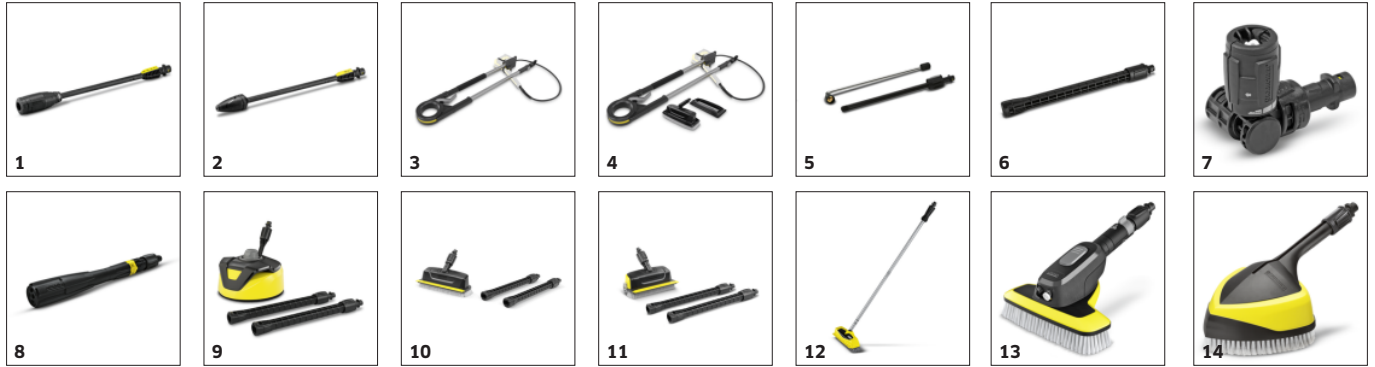

VARUSTEET K 3 1.601-888.0

		Tuotenumero	Kuvaus	
SUIHKUPUTKET				
VP 120 Vario Power Full Control suihkuputki K 2 - K3 -sarjan pesureihin	1	2.642-724.0	Vario Power-suihkuputki K2 - K3 -sarjan korkeapainepesureihin. Nopeasti säädettävissä matalapaineisesta pesuainesuihkusta korkeapainesuihkuun vain kääntämällä suihkuputkesta.	■
DB 120, Full Control turbosuutin K2-K3	2	2.642-727.0	Rotojet-turbosuutin K2-K3 sarjan pesureihin. Pyörivä pistesuihku irrottaa tehokkaasti kiinni tarttunutta likaa.	■
Teleskooppinen jatkovarsi TLA 4	3	2.644-190.0	Jatkovarren avulla pääsee vaivattomasti vaikeapääsyisiin kohteisiin ja puhdistaa esim. valokatteet, kasvihuoneet ja julkisivut.	□
	4	2.644-249.0	Jatkovarren avulla pääsee vaivattomasti vaikeapääsyisiin kohteisiin ja puhdistaa esim. valokatteet, kasvihuoneet ja julkisivut. Sis. julkisivujen ja lasipintojen puhdistusvarusteet.	□
Alustanpesusuihkuputki	5	2.638-817.0	Pitkä (1 m) taivutettu suihkuputki, soveltuu sadevesikourujen ja auton alustanpesuun.	□
Jatkosuihkuputki 0,5 m	6	2.643-240.0	Jatkosuihkuputki 0,5 m vaikeapääsyisten kohteiden pesuun. Yhteensopiva kaikkien kuluttaja-pesurivarusteiden kanssa.	□
VP 180 S Vario Power suihkuputki 360° K2-K7 sarjan pesureihin	7	2.643-254.0	VP 180 S: Vario Power Jet lyhyt 360°, suihkuputki portaattomasti säädettävällä paineensäädöllä ja 360° kääntyvällä nivelellä sopii erinomaisesti vaikeasti saavutettavien alueiden puhdistamiseen.	□
MP 145 Multi Power Jet suihkuputki K3-K5 sarjan pesureihin	8	2.643-239.0	Multi Power suihkuputkessa on valittavissa 5 eri suihkutyyppiä: Pesuaineen levitys, viuhkasuihku, pyörivä pistesuihku, pistesuihku ja leveä matalapaine viuhkasuihku. Sopiva suihku voidaan valita yksinkertaisesti suihkuputkesta kiertämällä. Saatavissa K3-K5 -sarjan pesureihin.	□
TERASSI- JA TASOPESURIT				
T 5 T-Racer -terassipesuri	9	2.644-084.0	Perusteellista ja roiskeetonta puhdistusta T 5 T-Racer -tasopuhdistimella. Säädettävä suutinkorkeus tarkoittaa, että tasopuhdistimella voidaan pestä kovat sekä herkäät pinnat.	□
PS 30 -pesuharja	10	2.644-123.0	Pesuharja jossa kolme integroitua korkeapainesuutinta. Irrottaa itsepäisen lian helposti. Soveltuu hyvin portaiden ja reunustojen puhdistukseen. Sisältää kumilastan likaveden poistoon.	□
PS 30 Plus -pesuharja	11	2.644-212.0	PS 30 plus -pesuharja poistaa itsepäisenkin lian vaivatta kolmen korkeapainesuuttimen avulla. Kiitos kääntyvän sivusuuttimen, kaikki kulmat ja reunat puhdistuvat vaivattomasti.	□
PS 40 pesuharja suuttimilla	12	2.643-245.0	Pesuharja jossa kolme integroitua korkeapainesuutinta. Irrottaa kiinni tarttuneen lian helposti. Soveltuu hyvin portaiden ja reunustojen puhdistukseen.	□
HARJAT JA PUHDISTUSSIENET				
WB 7 positiv	13	2.644-374.0		□
WB 150 power brush	14	2.643-237.0	Kärcher WB 150 power brush pesuharja soveltuu herkkien pintojen pesuun kuten auton ulkopuoli, moottoripyörät, lasipinnat jne.	□