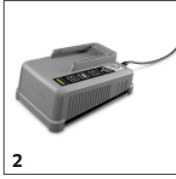

2

		Tuotenumero	Kuvaus	
AKKULATURIT				
Pikalaturi Battery Power+ -18-36	1	2.445-054.0	Pikalaturi kaikille 18 V ja 36 V Kärcher Battery Power ja Kärcher Battery Power+ litiumioniakuille. LED-näyttö ja merkkivalo. Mahdollisuus seinäkiinnitykseen.	☐
Pikalaturi Battery Power+ 36/60	2	2.445-045.0	Pikalaturi kaikille 36 V Kärcher Battery Power ja Kärcher Battery Power+ litiumioniakuille, joissa max. 6 A:n latausvirta. LED-näyttö ja merkkivalo. Mahdollisuus seinäkiinnitykseen.	☐

■ Toimituksen mukana. ☐ Saatavilla olevat varusteet.