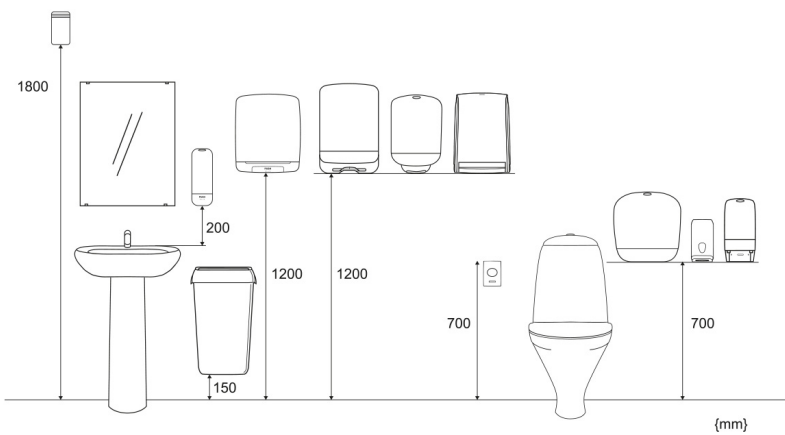

ISO 9001 **ISO 14001**

Tuote

Pituus/Syvyys	142 mm	Väri	Musta
Leveys	301 mm	Kokonaispaino	1,550 kg
Korkeus	445 mm		

Kauppayksikkö

Pituus/Syvyys	310 mm	Kokonaispaino	1,845 kg	EAN-koodi	
Leveys	456 mm	Kuluttajapakkauksia/ myyntierä	1		
Korkeus	163 mm				

Lava

Pituus/Syvyys 1 200 mm

Kokonaispaino 89,725 kg

EAN-koodi

Leveys 800 mm

Myyntierä lavalla 35

Korkeus 1 128 mm

Mitat ja asennuskorkeus