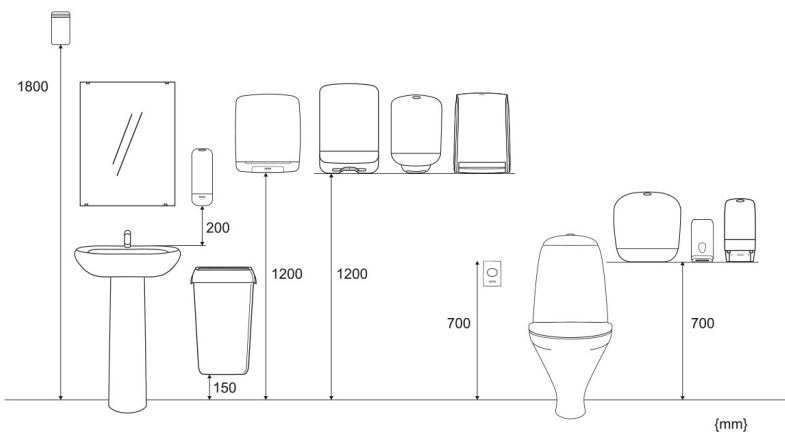

ISO 9001 **ISO 14001**

Tuote

Pituus/Syvyys	125 mm	Väri	Musta
Leveys	100 mm	Kokonaispaino	0,447 kg
Korkeus	290 mm		

Kauppayksikkö

Pituus/Syvyys	138 mm	Kokonaispaino	0,542 kg	EAN-koodi	
Leveys	108 mm	Kuluttajapakkauksia/ myyntierä	1		
Korkeus	303 mm				

Lava

Pituus/Syvyys 1 200 mm

Kokonaispaino 127,588 kg

EAN-koodi

Leveys 800 mm

Myyntierä
lavalla 189

Korkeus 1 059 mm

Mitat ja asennuskorkeus